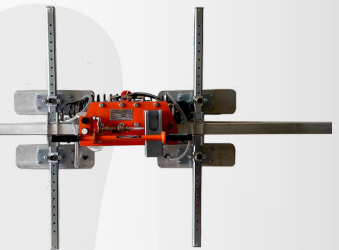

Ventosa per Legno