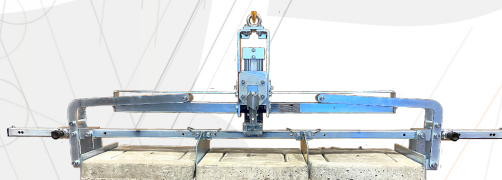

ALFATECHSOLLEVAMENTO.COM - Tel 0549-904088 - info@alfatechsolllevamento.com

SOLLEVAMENTO

GANCI PER COILS

PINZE

Pinza per interni

Pinza per scatole

Pinza per Bombole

Pinza per Rotori