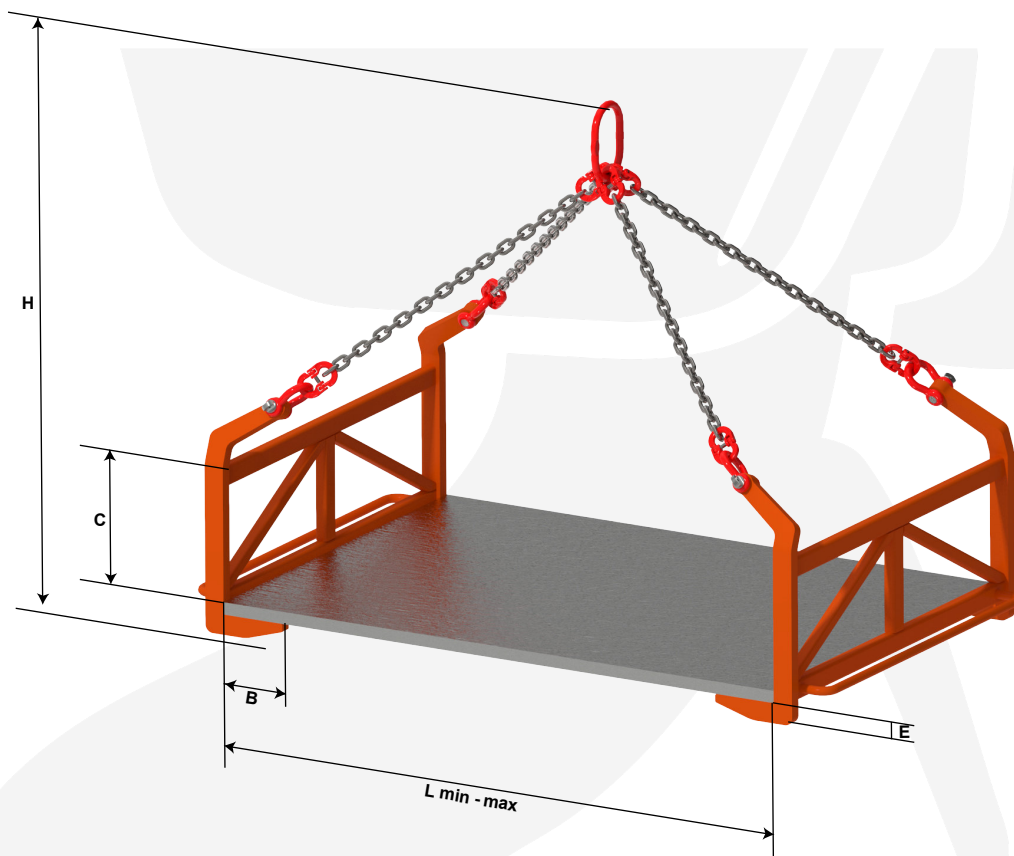

PROGETTAZIONE - ASSISTENZA - VENDITA - PRODUZIONE - MONTAGGI - RIPARAZIONI

ALFATECHSOLLEVAMENTO.COM - Tel 0549-904088 - info@alfatechsollelamento.com

STAFFE PER LAMIERA

TIPO	Portata Kg.	B (mm.)	C (mm.)	L		E (mm.)	H (mm.)
				min (mm.)	max (mm.)		
A SL 2	2000	150	450	1000	1500	40	1600
A SL 3	3200	150	450	1000	1500	40	1800
A SL 4	4000	160	500	1100	1600	50	2000
A SL 5	5000	160	500	1100	1600	50	2000
A SL 6,3	6300	180	550	1200	2000	60	2300
A SL 8	8000	180	550	1200	2000	60	2300