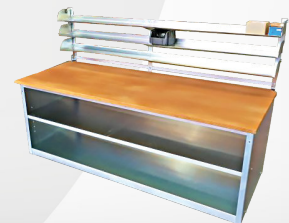

APPOGGIO

Cavalletto Standard

Cavalletto con Piedini Regolabili

Cavalletto Regolabile in Altezza

CAVALLETTI

Cavalletto con Ruote e Timone

Cavalletto con Ruote Semiautomatiche

Cavalletto con Ruote

CESTONI

CARRELLI

CARRIARMATI

BANCHI DA LAVORO

ALFATECH 
IMPIANTI E SISTEMI DI SOLLEVAMENTO

Strada dell'Assenzio 6 - Repubblica di san marino
(RSM)

Tel/Fax 0549-904088
info@alfatechsollelamento.com

ALFATECHSOLLEVAMENTO.COM