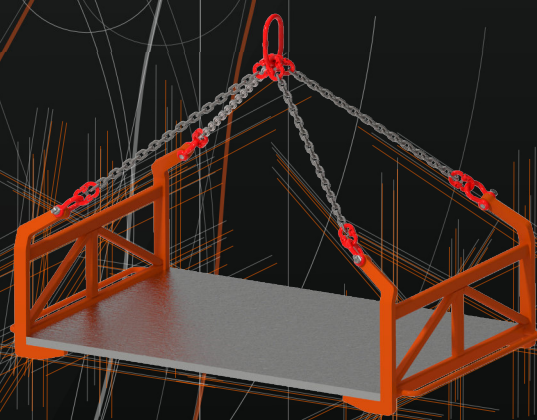

ALFATECH

IMPIANTI E SISTEMI DI SOLLEVAMENTO

STAFFE PER LAMIERA

CATALOGO

ALFATECHSOLLEVAMENTO.COM