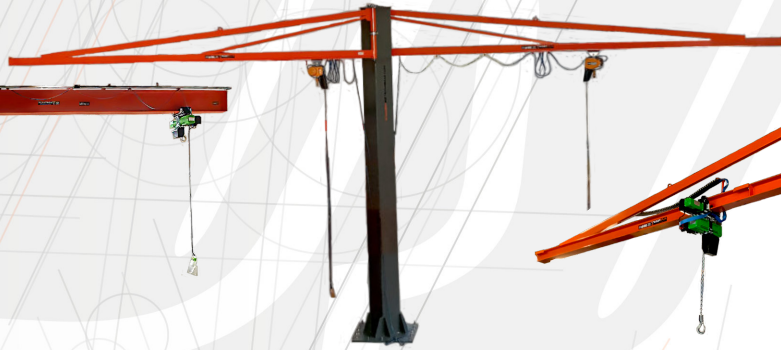

ALCUNE NOSTRE REALIZZAZIONI

SOLLEVAMENTO

Gru a Bandiera a Colonna con braccio in canalina

Gru a Bandiera a Rotazione Elettrica 360°

Gru a Bandiera a Mensola con braccio in trave tirantata

GRU A BANDIERA

Gru a Bandiera a Colonna in Trave Rovescia

Gru a Bandiera a colonna con Bracci Contrapposti (una colonna con due bracci)

Gru a Bandiera a Mensola a Rotazione Motorizzata

GRU A PONTE

Gru a Ponte Bitrave

Gru a Ponte Monotrave

Gru a Portale Motorizzata su binario