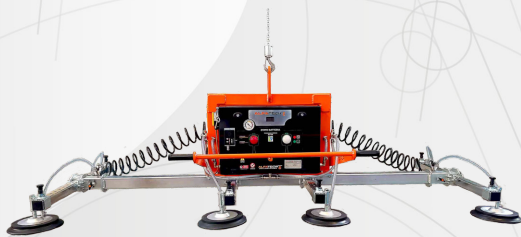

Gru a Portale fissa

Gru a Portale Telecomandata

GRU A PORTALE

Gru a Portale Regolabile in altezza

Gru a Portale Regolabile in altezza con Paranchi manuali a catena

Gru a Portale "Alufer"

PROGETTAZIONE - ASSISTENZA - VENDITA - PRODUZIONE - MONTAGGI - RIPARAZIONI

ALFATECHSOLLEVAMENTO.COM - Tel 0549-904088 - info@alfatechsollevamento.com

SOLLEVAMENTO

IMPIANTI SOSPESI IN CANALINA

MONOROTAIE

Ventosa per Lamiera

Ventosa per Vetro

Ventosa per Infissi

Ventosa per Pannelli Sandwich