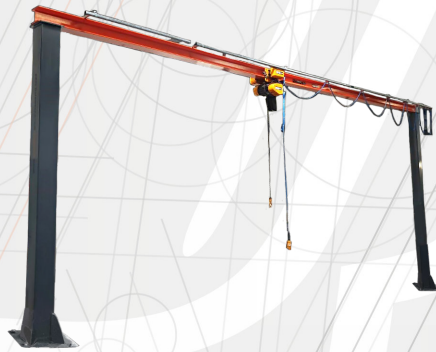

ALFATECHSOLLEVAMENTO.COM - Tel 0549-904088 - info@alfatechsollevamento.com

SOLLEVAMENTO

IMPIANTI SOSPESI IN CANALINA

MONOROTAIE

Ventosa per Lamiera

Ventosa per Vetro

Ventosa per Infissi

Ventosa per Pannelli Sandwich