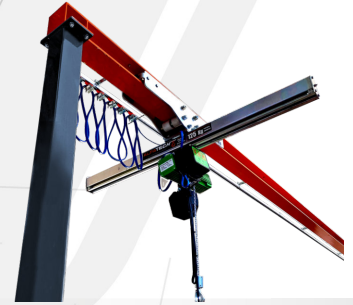

Gru a Portale fissa

Gru a Portale Telecomandata

GRU A PORTALE

Gru a Portale Regolabile in altezza

Gru a Portale Regolabile in altezza con Paranchi manuali a catena

Gru a Portale "Alufer"

PROGETTAZIONE - ASSISTENZA - VENDITA - PRODUZIONE - MONTAGGI - RIPARAZIONI

ALFATECHSOLLEVAMENTO.COM - Tel 0549-904088 - info@alfatechsollevamento.com

SOLLEVAMENTO

IMPIANTI SOSPESI IN CANALINA

MONOROTAIE

Ventosa per Lamiera

Ventosa per Vetro

Ventosa per Infissi

Ventosa per Pannelli Sandwich

Ventosa per Marmo

Ventosa per Legno

VENTOSE

Ventosa per Pannelli Coibentati

Ventosa Basculamento 180°

Ventosa per Scatole

SOLLEVAMENTO

VENTOSE INFORCABILI