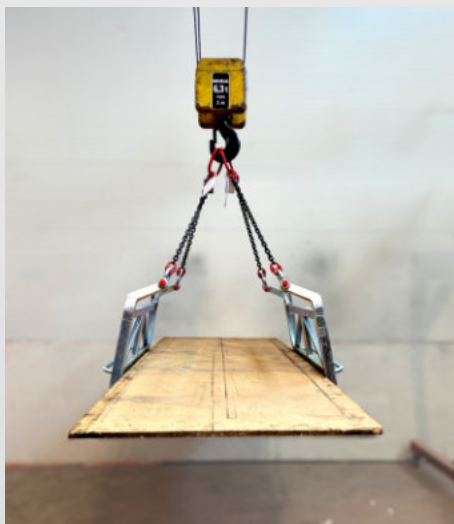

ALCUNE NOSTRE REALIZZAZIONI