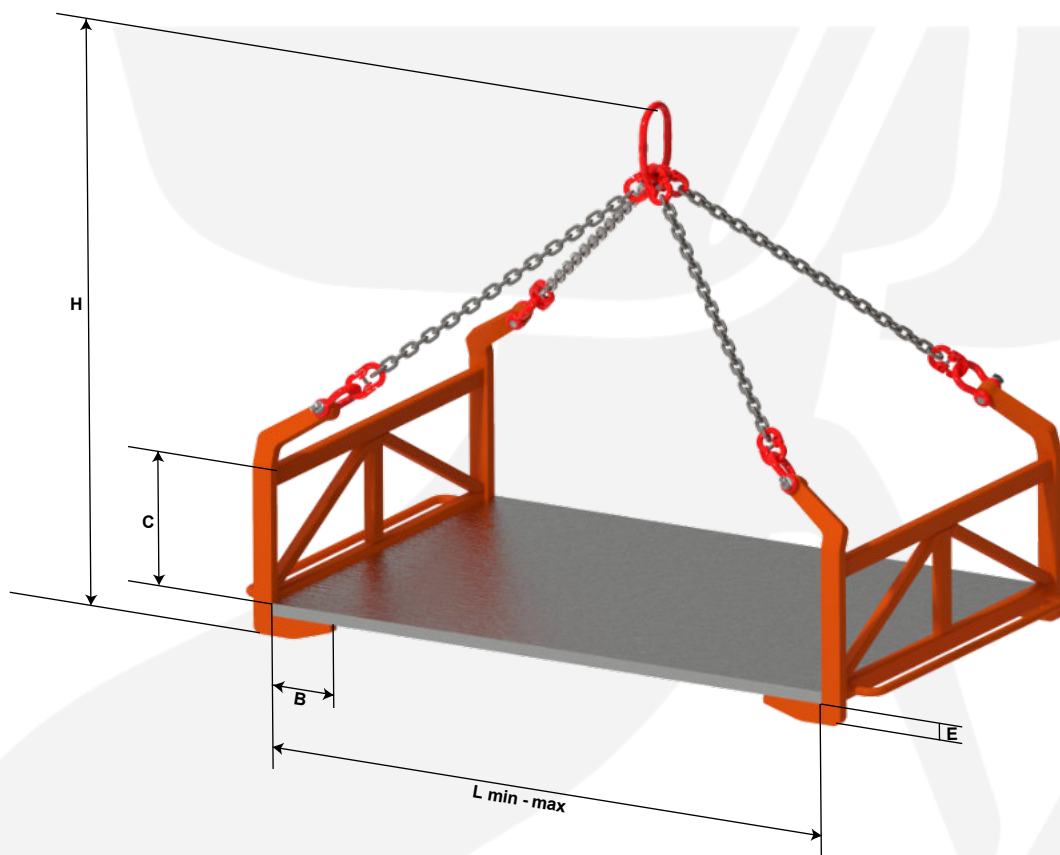

PROGETTAZIONE - ASSISTENZA - VENDITA - PRODUZIONE - MONTAGGI - RIPARAZIONI

ALFATECHSOLLEVAMENTO.COM - Tel 0549-904088 - info@alfatechsollelamento.com     

STAFFE PER LAMIERA

TIPO	Portata Kg.	B (mm.)	C (mm.)	L		E (mm.)	H (mm.)
				min (mm.)	max (mm.)		
A SL 2	2000	150	450	1000	1500	40	1600
A SL 3	3200	150	450	1000	1500	40	1800
A SL 4	4000	160	500	1100	1600	50	2000
A SL 5	5000	160	500	1100	1600	50	2000
A SL 6,3	6300	180	550	1200	2000	60	2300
A SL 8	8000	180	550	1200	2000	60	2300