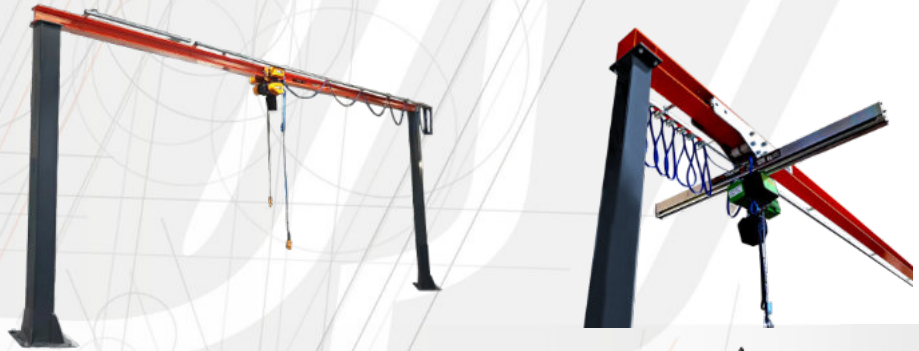

MONOROTAIE

Ventosa per Lamiera