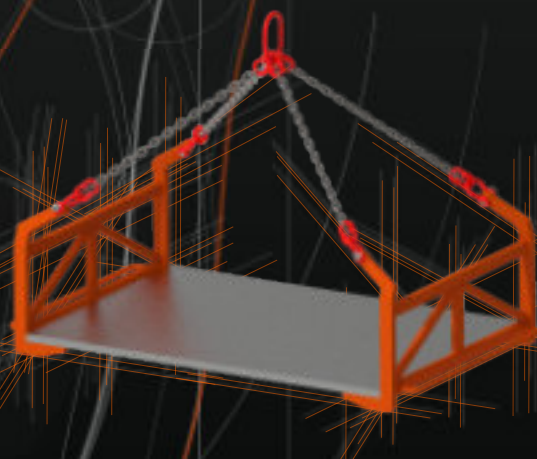

ALFATECH

IMPIANTI E SISTEMI DI SOLLEVAMENTO

STAFFE PER LAMIERA

CATALOGO

ALFATECHSOLLEVAMENTO.COM