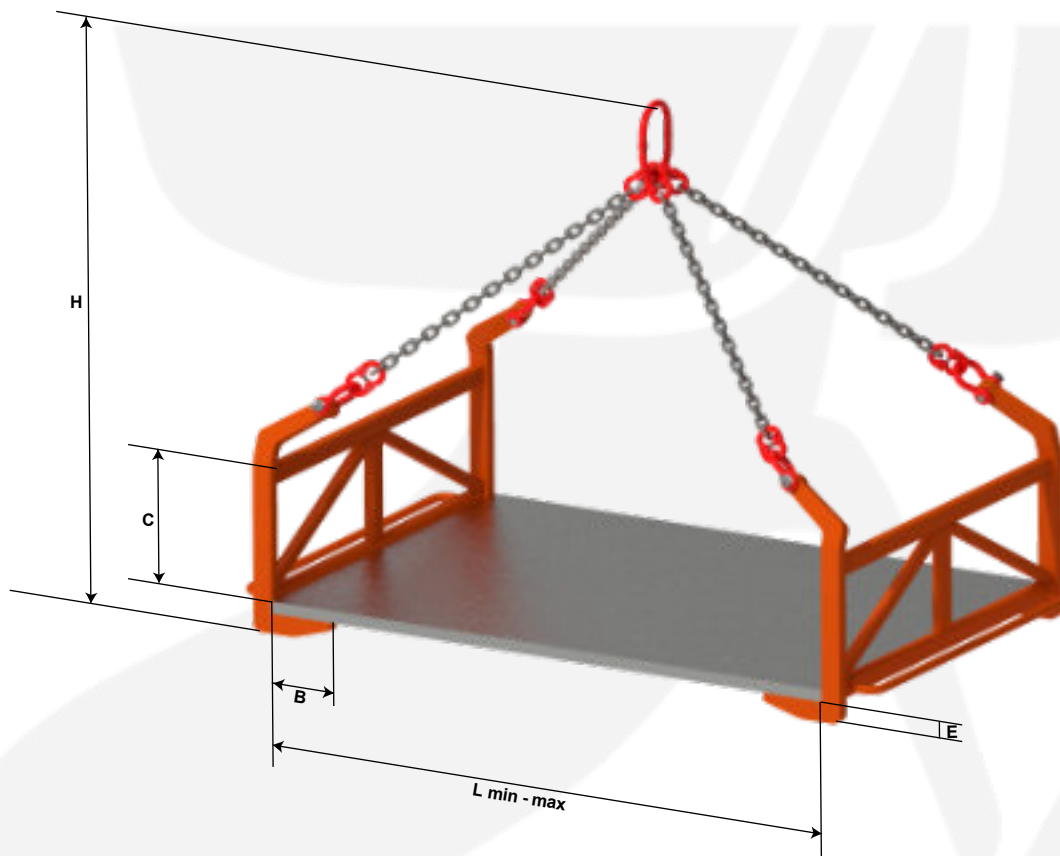

PROGETTAZIONE - ASSISTENZA - VENDITA - PRODUZIONE - MONTAGGI - RIPARAZIONI

ALFATECHSOLLEVAMENTO.COM - Tel 0549-904088 - info@alfatechsollevamento.com

STAFFE PER LAMIERA

TIPO	Portata Kg.	B (mm.)	C (mm.)	L		E (mm.)	H (mm.)
				min (mm.)	max (mm.)		
A SL 2	2000	150	450	1000	1500	40	1600
A SL 3	3200	150	450	1000	1500	40	1800
A SL 4	4000	160	500	1100	1600	50	2000
A SL 5	5000	160	500	1100	1600	50	2000
A SL 6,3	6300	180	550	1200	2000	60	2300
A SL 8	8000	180	550	1200	2000	60	2300