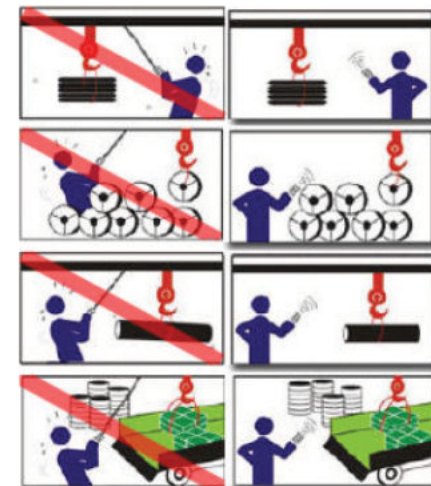

Applicazioni

I radiocomandi professionali Telecrane possono essere applicati dovunque si voglia sostituire un controllo a pulsantiera a cavo.

Applicazione	Modello utilizzabile					
	Silver Easy	Silver Hoist	Silver Nova	Silver Magnum	Silver Top	Silver Joy
Carroponti			✓	✓	✓	✓
Paranchi		✓	✓	✓	✓	✓
Gru edili e cantieristica			✓	✓	✓	✓
Mixer calcestruzzo		✓	✓	✓	✓	
Trucks, carri soccorso		✓	✓	✓	✓	
Argani	✓	✓				
Quadri elettrici - PLC - Automati	✓	✓				
Piattaforme mobili	✓	✓				
Idraulica Agricoltura	✓	✓				
Nautica	✓	✓				
Altri utilizzi	✓	✓	✓	✓	✓	✓

**ALL'INSEGNA
DELL'
EFFICIENZA**

- ✓ **Completa gamma di prodotti** (2-12 pulsanti + joystick) = massima scelta per i clienti
- ✓ Dimensioni **compatte**
- ✓ Guscio protezione IP 65 in fibra di nylon = **shock resistance**
- ✓ **Pronta consegna** per tutti i nostri prodotti
- ✓ **Velocità e semplicità di utilizzo**= risparmio di tempo e denaro, soddisfazione del cliente
- ✓ **Ricevente già cablata** = installazione facile e veloce
- ✓ Tasti a **doppia velocità standard**