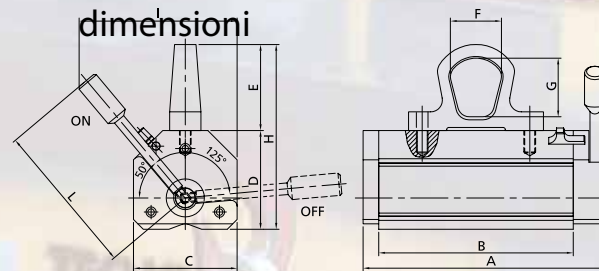

Ampia gamma di soluzioni

MaxX è disponibile in diversi modelli con portate da 125 Kg fino a 2000 Kg e con versioni specifiche per carichi con spessori ridotti.

Per carichi piatti

Modello	Carico Max kg	Spessore min. mm	Lunghezza Max mm
MaxX 125	125	20	100
MaxX 250	250	20	150
MaxX 500	500	25	200
MaxX 1000	1000	40	300
MaxX 1500	1500	45	300
MaxX 2000	2000	55	300
MaxX 300 E	300	20	150
MaxX 600 E	600	25	200
MaxX TG 150	150	8	150
MaxX TG 300	300	10	200

Per carichi tondi

Modello	Carico Max kg	Spessore min. mm	Lunghezza Max mm	Ø Max mm
MaxX 125	50	10	1000	300
MaxX 250	100	10	1500	300
MaxX 500	200	15	2000	400
MaxX 1000	400	25	3000	450
MaxX 1500	600	30	3000	500
MaxX 2000	800	35	3000	600
MaxX 300 E	150	10	1500	300
MaxX 600 E	250	15	2000	400
Max TG 150	50	8	1500	240
Max TG 300	100	10	2000	290

Pesie

dimensioni

Modello	Peso kg	Dimensioni mm									
		A	B	C	D	E	F	G	H	I	L
MaxX 125	3,7	121	76	79	79	66	30	44	145	132	137
MaxX 250	6	189	143	79	79	63	35	43	142	130	137
MaxX 500	15	250	199	106	101	88	52	60	189	165	170
MaxX 1000	36	342	284	133	131	88	52	60	219	225	240
MaxX 1500	66	383	316	166	171	122	64	87	293	330	377
MaxX 2000	80	457	390	166	171	122	64	87	293	330	377
MaxX 300 E	6	189	143	79	79	63	35	43	142	130	137
MaxX 600 E	15	250	199	106	101	88	52	60	189	165	170
MaxX TG 150	6	189	170	79	87	63	35	43	150	130	137
MaxX TG 300	16	250	230	106	101	88	52	60	189	165	170