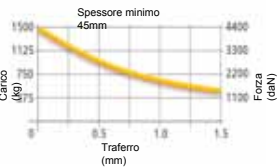

Pesie

dimensioni

Modello	Peso kg	Dimensioni mm									
		A	B	C	D	E	F	G	H	I	L
MaxX 125	3,7	121	76	79	79	66	30	44	145	132	137
MaxX 250	6	189	143	79	79	63	35	43	142	130	137
MaxX 500	15	250	199	106	101	88	52	60	189	165	170
MaxX 1000	36	342	284	133	131	88	52	60	219	225	240
MaxX 1500	66	383	316	166	171	122	64	87	293	330	377
MaxX 2000	80	457	390	166	171	122	64	87	293	330	377
MaxX 300 E	6	189	143	79	79	63	35	43	142	130	137
MaxX 600 E	15	250	199	106	101	88	52	60	189	165	170
MaxX TG 150	6	189	170	79	87	63	35	43	150	130	137
MaxX TG 300	16	250	230	106	101	88	52	60	189	165	170

MaxX 125

MaxX 250

MaxX 300 E

MaxX 500

MaxX 600 E

MaxX 1000

MaxX 1500

MaxX 2000