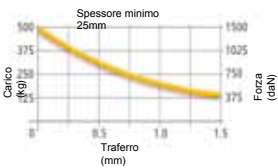

Ampia gamma di soluzioni

MaxX è disponibile in diversi modelli con portate da 125 Kg fino a 2000 Kg e con versioni specifiche per carichi con spessori ridotti.

Per carichi piatti

Modello	Carico Max kg	Spessore min. mm	Lunghezza Max mm
MaxX 125	125	20	100
MaxX 250	250	20	150
MaxX 500	500	25	200
MaxX 1000	1000	40	300
MaxX 1500	1500	45	300
MaxX 2000	2000	55	300
MaxX 300 E	300	20	150
MaxX 600 E	600	25	200
MaxX TG 150	150	8	150
MaxX TG 300	300	10	200

Per carichi tondi

Modello	Carico Max kg	Spessore min. mm	Lunghezza Max mm	Ø Max mm
MaxX 125	50	10	1000	300
MaxX 250	100	10	1500	300
MaxX 500	200	15	2000	400
MaxX 1000	400	25	3000	450
MaxX 1500	600	30	3000	500
MaxX 2000	800	35	3000	600
MaxX 300 E	150	10	1500	300
MaxX 600 E	250	15	2000	400
Max TG 150	50	8	1500	240
Max TG 300	100	10	2000	290

Pesie

dimensioni

Modello	Peso kg	Dimensioni mm									
		A	B	C	D	E	F	G	H	I	L
MaxX 125	3,7	121	76	79	79	66	30	44	145	132	137
MaxX 250	6	189	143	79	79	63	35	43	142	130	137
MaxX 500	15	250	199	106	101	88	52	60	189	165	170
MaxX 1000	36	342	284	133	131	88	52	60	219	225	240
MaxX 1500	66	383	316	166	171	122	64	87	293	330	377
MaxX 2000	80	457	390	166	171	122	64	87	293	330	377
MaxX 300 E	6	189	143	79	79	63	35	43	142	130	137
MaxX 600 E	15	250	199	106	101	88	52	60	189	165	170
MaxX TG 150	6	189	170	79	87	63	35	43	150	130	137
MaxX TG 300	16	250	230	106	101	88	52	60	189	165	170