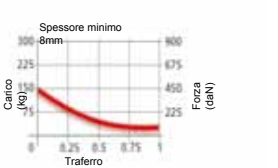

Pesie

dimensioni

Modello	Peso kg	Dimensioni mm									
		A	B	C	D	E	F	G	H	I	L
MaxX 125	3,7	121	76	79	79	66	30	44	145	132	137
MaxX 250	6	189	143	79	79	63	35	43	142	130	137
MaxX 500	15	250	199	106	101	88	52	60	189	165	170
MaxX 1000	36	342	284	133	131	88	52	60	219	225	240
MaxX 1500	66	383	316	166	171	122	64	87	293	330	377
MaxX 2000	80	457	390	166	171	122	64	87	293	330	377
MaxX 300 E	6	189	143	79	79	63	35	43	142	130	137
MaxX 600 E	15	250	199	106	101	88	52	60	189	165	170
MaxX TG 150	6	189	170	79	87	63	35	43	150	130	137
MaxX TG 300	16	250	230	106	101	88	52	60	189	165	170

MaxX 125

MaxX 250

MaxX 300 E

MaxX 500

MaxX 600 E

MaxX 1000

MaxX 1500

MaxX 2000