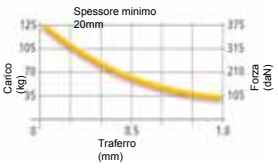

Per carichi tondi

Modello	Carico Max kg	Spessore min. mm	Lunghezza Max mm	Ø Max mm
MaxX 125	50	10	1000	300
MaxX 250	100	10	1500	300
MaxX 500	200	15	2000	400
MaxX 1000	400	25	3000	450
MaxX 1500	600	30	3000	500
MaxX 2000	800	35	3000	600
MaxX 300 E	150	10	1500	300
MaxX 600 E	250	15	2000	400
Max TG 150	50	8	1500	240
Max TG 300	100	10	2000	290

Pesie

dimensioni

Modello	Peso kg	Dimensioni mm									
		A	B	C	D	E	F	G	H	I	L
MaxX 125	3,7	121	76	79	79	66	30	44	145	132	137
MaxX 250	6	189	143	79	79	63	35	43	142	130	137
MaxX 500	15	250	199	106	101	88	52	60	189	165	170
MaxX 1000	36	342	284	133	131	88	52	60	219	225	240
MaxX 1500	66	383	316	166	171	122	64	87	293	330	377
MaxX 2000	80	457	390	166	171	122	64	87	293	330	377
MaxX 300 E	6	189	143	79	79	63	35	43	142	130	137
MaxX 600 E	15	250	199	106	101	88	52	60	189	165	170
MaxX TG 150	6	189	170	79	87	63	35	43	150	130	137
MaxX TG 300	16	250	230	106	101	88	52	60	189	165	170