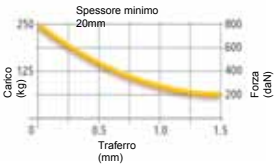

Ampia gamma di soluzioni

MaxX è disponibile in diversi modelli con portate da 125 Kg fino a 2000 Kg e con versioni specifiche per carichi con spessori ridotti.

Per carichi piatti

Modello	Carico Max kg	Spessore min. mm	Lunghezza Max mm
MaxX 125	125	20	100
MaxX 250	250	20	150
MaxX 500	500	25	200
MaxX 1000	1000	40	300
MaxX 1500	1500	45	300
MaxX 2000	2000	55	300
MaxX 300 E	300	20	150
MaxX 600 E	600	25	200
MaxX TG 150	150	8	150
MaxX TG 300	300	10	200

Per carichi tondi

Modello	Carico Max kg	Spessore min. mm	Lunghezza Max mm	Ø Max mm
MaxX 125	50	10	1000	300
MaxX 250	100	10	1500	300
MaxX 500	200	15	2000	400
MaxX 1000	400	25	3000	450
MaxX 1500	600	30	3000	500
MaxX 2000	800	35	3000	600
MaxX 300 E	150	10	1500	300
MaxX 600 E	250	15	2000	400
Max TG 150	50	8	1500	240
Max TG 300	100	10	2000	290

Pesie

dimensioni

Modello	Peso kg	Dimensioni mm									
		A	B	C	D	E	F	G	H	I	L
MaxX 125	3,7	121	76	79	79	66	30	44	145	132	137
MaxX 250	6	189	143	79	79	63	35	43	142	130	137
MaxX 500	15	250	199	106	101	88	52	60	189	165	170
MaxX 1000	36	342	284	133	131	88	52	60	219	225	240
MaxX 1500	66	383	316	166	171	122	64	87	293	330	377
MaxX 2000	80	457	390	166	171	122	64	87	293	330	377
MaxX 300 E	6	189	143	79	79	63	35	43	142	130	137
MaxX 600 E	15	250	199	106	101	88	52	60	189	165	170
MaxX TG 150	6	189	170	79	87	63	35	43	150	130	137
MaxX TG 300	16	250	230	106	101	88	52	60	189	165	170