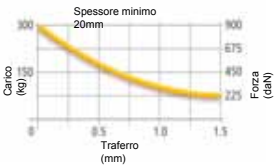

Ampia gamma di soluzioni

MaxX è disponibile in diversi modelli con portate da 125 Kg fino a 2000 Kg e con versioni specifiche per carichi con spessori ridotti.

Per carichi piatti

Modello	Carico Max kg	Spessore min. mm	Lunghezza Max mm
MaxX 125	125	20	100
MaxX 250	250	20	150
MaxX 500	500	25	200
MaxX 1000	1000	40	300
MaxX 1500	1500	45	300
MaxX 2000	2000	55	300
MaxX 300 E	300	20	150
MaxX 600 E	600	25	200
MaxX TG 150	150	8	150
MaxX TG 300	300	10	200

Per carichi tondi

Modello	Carico Max kg	Spessore min. mm	Lunghezza Max mm	Ø Max mm
MaxX 125	50	10	1000	300
MaxX 250	100	10	1500	300
MaxX 500	200	15	2000	400
MaxX 1000	400	25	3000	450
MaxX 1500	600	30	3000	500
MaxX 2000	800	35	3000	600
MaxX 300 E	150	10	1500	300
MaxX 600 E	250	15	2000	400
Max TG 150	50	8	1500	240
Max TG 300	100	10	2000	290

Pesie

dimensioni

Modello	Peso kg	Dimensioni mm									
		A	B	C	D	E	F	G	H	I	L
MaxX 125	3,7	121	76	79	79	66	30	44	145	132	137
MaxX 250	6	189	143	79	79	63	35	43	142	130	137
MaxX 500	15	250	199	106	101	88	52	60	189	165	170
MaxX 1000	36	342	284	133	131	88	52	60	219	225	240
MaxX 1500	66	383	316	166	171	122	64	87	293	330	377
MaxX 2000	80	457	390	166	171	122	64	87	293	330	377
MaxX 300 E	6	189	143	79	79	63	35	43	142	130	137
MaxX 600 E	15	250	199	106	101	88	52	60	189	165	170
MaxX TG 150	6	189	170	79	87	63	35	43	150	130	137
MaxX TG 300	16	250	230	106	101	88	52	60	189	165	170