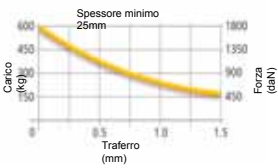

Pesie

dimensioni

Modello	Peso kg	Dimensioni mm									
		A	B	C	D	E	F	G	H	I	L
MaxX 125	3,7	121	76	79	79	66	30	44	145	132	137
MaxX 250	6	189	143	79	79	63	35	43	142	130	137
MaxX 500	15	250	199	106	101	88	52	60	189	165	170
MaxX 1000	36	342	284	133	131	88	52	60	219	225	240
MaxX 1500	66	383	316	166	171	122	64	87	293	330	377
MaxX 2000	80	457	390	166	171	122	64	87	293	330	377
MaxX 300 E	6	189	143	79	79	63	35	43	142	130	137
MaxX 600 E	15	250	199	106	101	88	52	60	189	165	170
MaxX TG 150	6	189	170	79	87	63	35	43	150	130	137
MaxX TG 300	16	250	230	106	101	88	52	60	189	165	170

MaxX 125

MaxX 250

MaxX 300 E

MaxX 500

MaxX 600 E

MaxX 1000

MaxX 1500

MaxX 2000