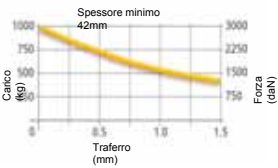

Pesie

dimensioni

Modello	Peso kg	Dimensioni mm									
		A	B	C	D	E	F	G	H	I	L
MaxX 125	3,7	121	76	79	79	66	30	44	145	132	137
MaxX 250	6	189	143	79	79	63	35	43	142	130	137
MaxX 500	15	250	199	106	101	88	52	60	189	165	170
MaxX 1000	36	342	284	133	131	88	52	60	219	225	240
MaxX 1500	66	383	316	166	171	122	64	87	293	330	377
MaxX 2000	80	457	390	166	171	122	64	87	293	330	377
MaxX 300 E	6	189	143	79	79	63	35	43	142	130	137
MaxX 600 E	15	250	199	106	101	88	52	60	189	165	170
MaxX TG 150	6	189	170	79	87	63	35	43	150	130	137
MaxX TG 300	16	250	230	106	101	88	52	60	189	165	170

MaxX 125

MaxX 250

MaxX 300 E

MaxX 500

MaxX 600 E

MaxX 1000

MaxX 1500

MaxX 2000