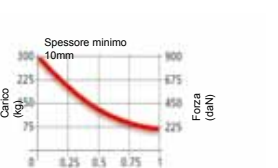

Ampia gamma di soluzioni

MaxX è disponibile in diversi modelli con portate da 125 Kg fino a 2000 Kg e con versioni specifiche per carichi con spessori ridotti.

Per carichi piatti

Modello	Carico Max kg	Spessore min. mm	Lunghezza Max mm
MaxX 125	125	20	100
MaxX 250	250	20	150
MaxX 500	500	25	200
MaxX 1000	1000	40	300
MaxX 1500	1500	45	300
MaxX 2000	2000	55	300
MaxX 300 E	300	20	150
MaxX 600 E	600	25	200
MaxX TG 150	150	8	150
MaxX TG 300	300	10	200

Per carichi tondi

Modello	Carico Max kg	Spessore min. mm	Lunghezza Max mm	Ø Max mm
MaxX 125	50	10	1000	300
MaxX 250	100	10	1500	300
MaxX 500	200	15	2000	400
MaxX 1000	400	25	3000	450
MaxX 1500	600	30	3000	500
MaxX 2000	800	35	3000	600
MaxX 300 E	150	10	1500	300
MaxX 600 E	250	15	2000	400
Max TG 150	50	8	1500	240
Max TG 300	100	10	2000	290

Pesie

dimensioni

Modello	Peso kg	Dimensioni mm									
		A	B	C	D	E	F	G	H	I	L
MaxX 125	3,7	121	76	79	79	66	30	44	145	132	137
MaxX 250	6	189	143	79	79	63	35	43	142	130	137
MaxX 500	15	250	199	106	101	88	52	60	189	165	170
MaxX 1000	36	342	284	133	131	88	52	60	219	225	240
MaxX 1500	66	383	316	166	171	122	64	87	293	330	377
MaxX 2000	80	457	390	166	171	122	64	87	293	330	377
MaxX 300 E	6	189	143	79	79	63	35	43	142	130	137
MaxX 600 E	15	250	199	106	101	88	52	60	189	165	170
MaxX TG 150	6	189	170	79	87	63	35	43	150	130	137
MaxX TG 300	16	250	230	106	101	88	52	60	189	165	170