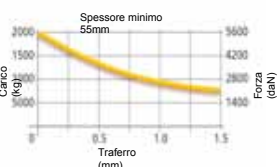

Pesie

dimensioni

Modello	Peso kg	Dimensioni mm									
		A	B	C	D	E	F	G	H	I	L
MaxX 125	3,7	121	76	79	79	66	30	44	145	132	137
MaxX 250	6	189	143	79	79	63	35	43	142	130	137
MaxX 500	15	250	199	106	101	88	52	60	189	165	170
MaxX 1000	36	342	284	133	131	88	52	60	219	225	240
MaxX 1500	66	383	316	166	171	122	64	87	293	330	377
MaxX 2000	80	457	390	166	171	122	64	87	293	330	377
MaxX 300 E	6	189	143	79	79	63	35	43	142	130	137
MaxX 600 E	15	250	199	106	101	88	52	60	189	165	170
MaxX TG 150	6	189	170	79	87	63	35	43	150	130	137
MaxX TG 300	16	250	230	106	101	88	52	60	189	165	170

MaxX 125

MaxX 250

MaxX 300 E

MaxX 500

MaxX 600 E

MaxX 1000

MaxX 1500

MaxX 2000